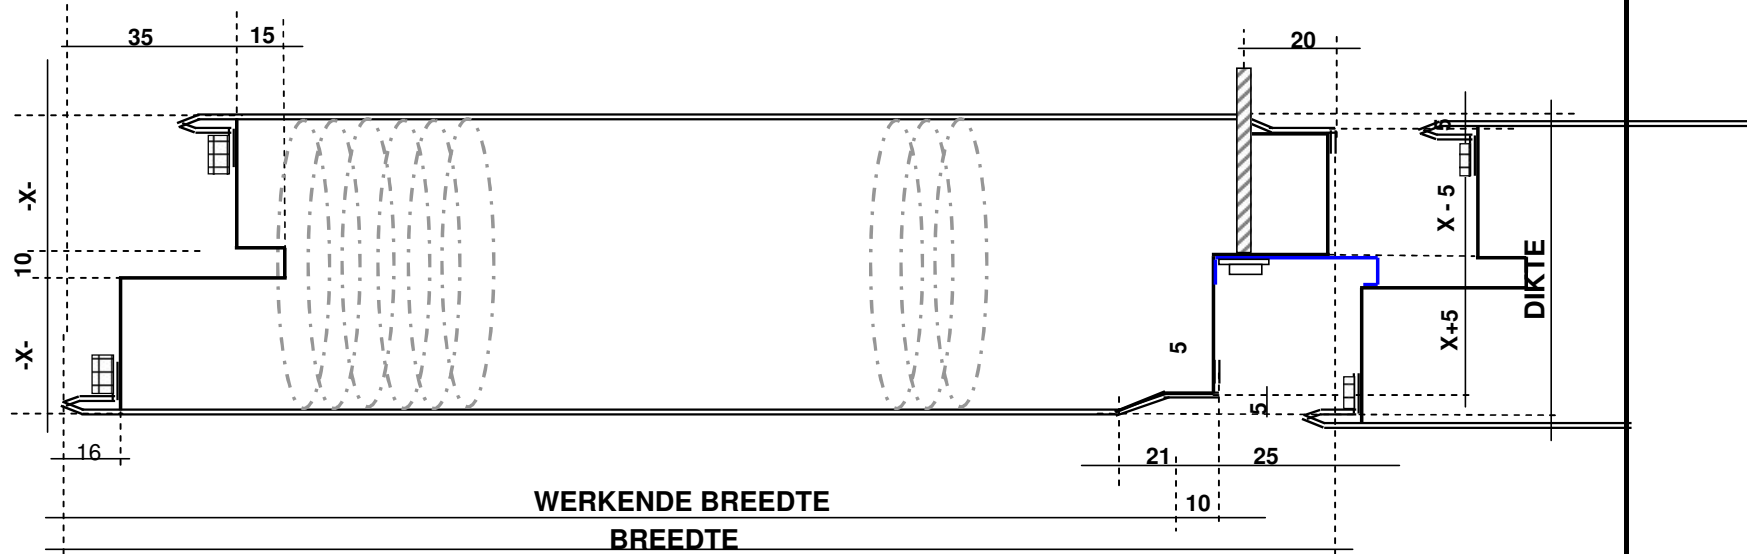

Excellent "S"Paneel

Excellent voegprofiel

Materiaal:
 Staal: Sendzimir verzinkt
 Dikte: 0,75 mm

Excellent "S"Panel

Excellent voegprofiel

Materiaal:
Staal: Sendzimir verzinkt
Dikte: 0,75 mm