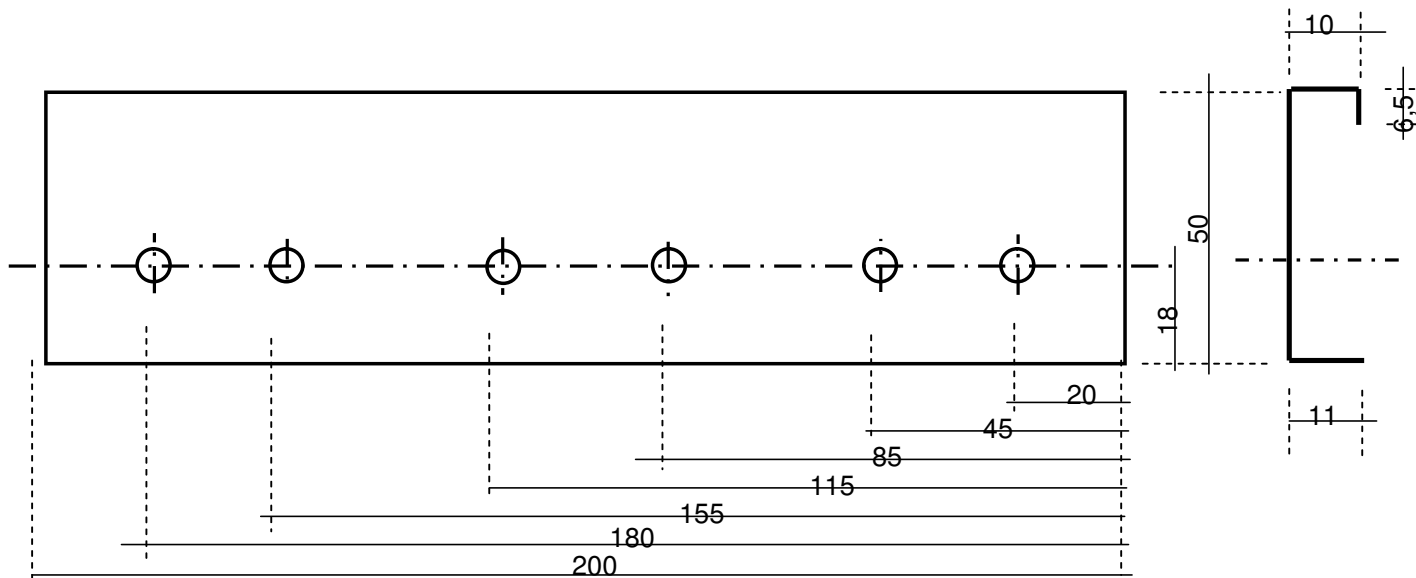

Excellent "S"Paneel

Excellent voegprofiel

Materiaal:
 Staal: Sendzimir verzinkt
 Dikte: 0,75 mm

Excellent "S"Panel

Excellent voegprofiel

Materiaal:
Staal: Sendzimir verzinkt
Dikte: 0,75 mm