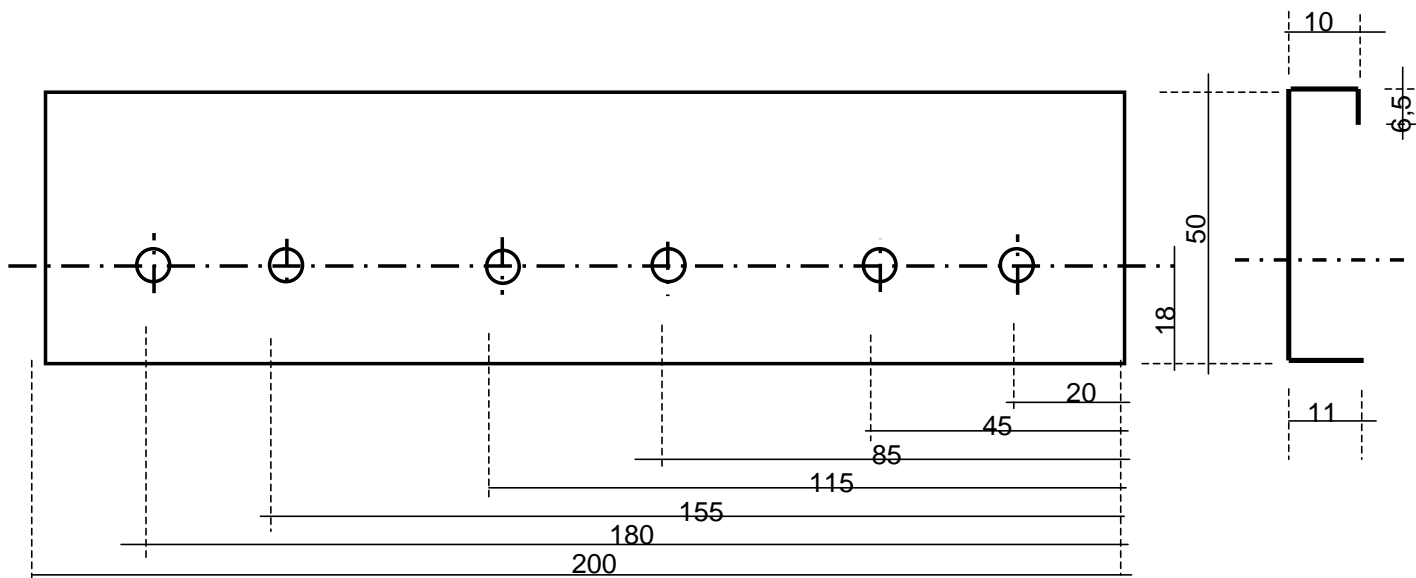

Excellent "S"Paneel

Excellent voegprofiel

Materiaal:
 Staal: Sendzimir verzinkt
 Dikte: 0,75 mm

Excellent "S"Panel

Excellent voegprofiel

Materiaal:
Staal: Sendzimir verzinkt
Dikte: 0,75 mm