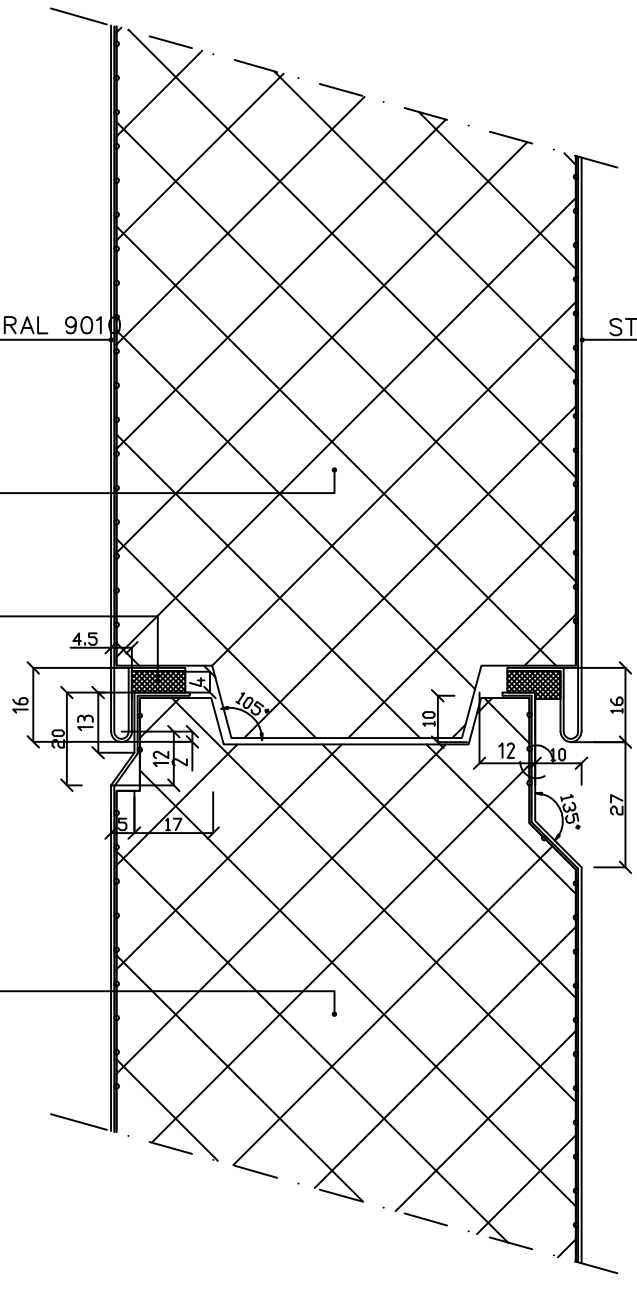

ALPLAAT 0.6 MM. KLEUR: PE RAL 9010

STAALPLAAT 0.7 MM. KLEUR: PvdF RAL 9C

CONROCK TYPE Q5  
DIKTE = 100 MM.

AFDICHTINGSBAND  
TYPE 3209 12x6 MM.

CONROCK TYPE Q5  
DIKTE = 100 MM.

TYPE V36